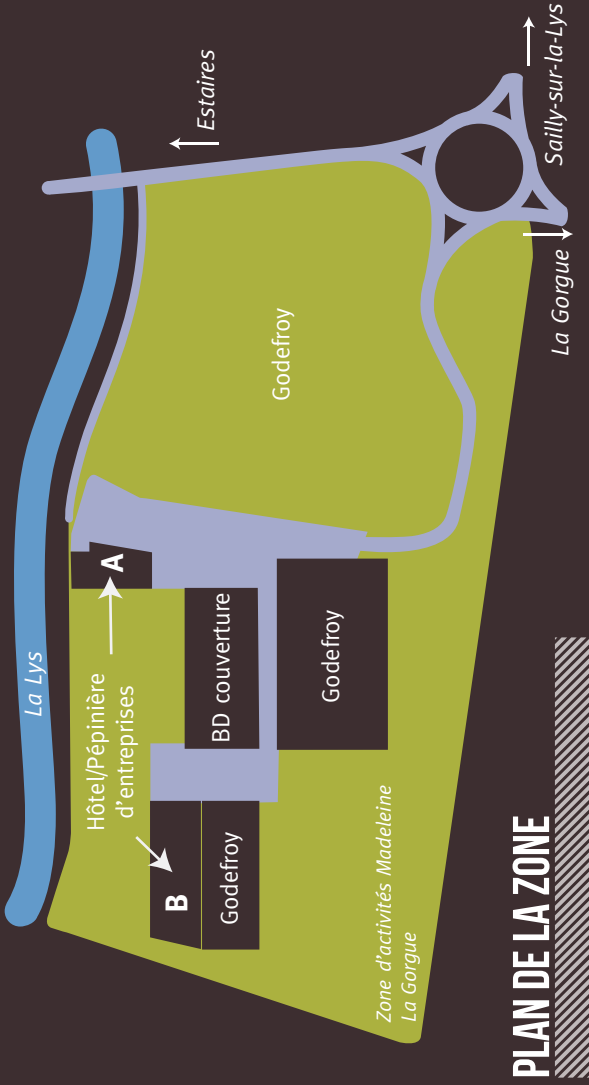

Services

- salle de réunion
- espace restauration
- photocopieur couleur
- ascenseur
- interphones

Les bureaux sont situés dans le bâtiment A

- rez-de-chaussée : 6 bureaux de 20 m²
- 1er étage : 5 bureaux de 20 m²

Les ateliers sont situés dans le bâtiment B

- 5 ateliers d'environ 130 m²

Les tarifs (hors charges)

Pépinière

- Bureaux : 5 € HT/m²/mois
- Ateliers : 3 € HT/m²/mois

Hôtel d'entreprises

- Bureaux : 6 € HT/m²/mois
- Ateliers : 4 € HT/m²/mois

Les locaux sont accessibles aux personnes à mobilité réduite.
Ils sont sous vidéosurveillance et alarme.
Flandre Lys assure l'entretien des parties communes.