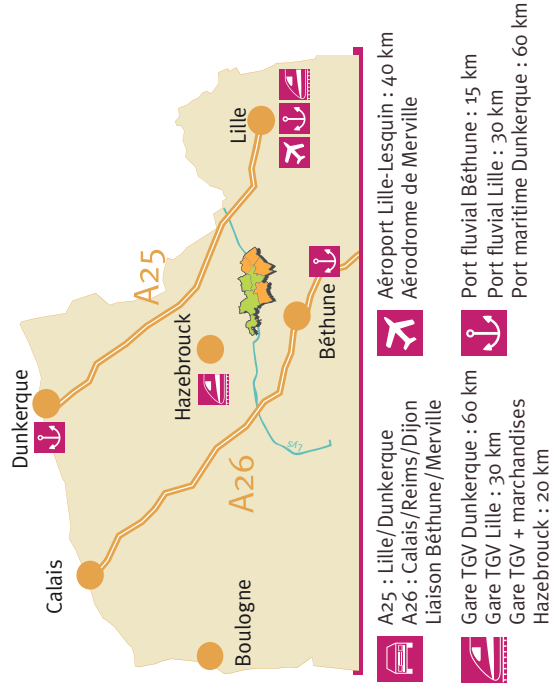

Localisation

Flandre Lys est un territoire en position centrale entre trois pôles moteurs d'envergure : Béthune-Lille-Dunkerque.

Le territoire se situe à

- 12 km de Béthune
- 30 km de Lille
- 60 km de Dunkerque
- 30 km d'Ypres (Belgique)